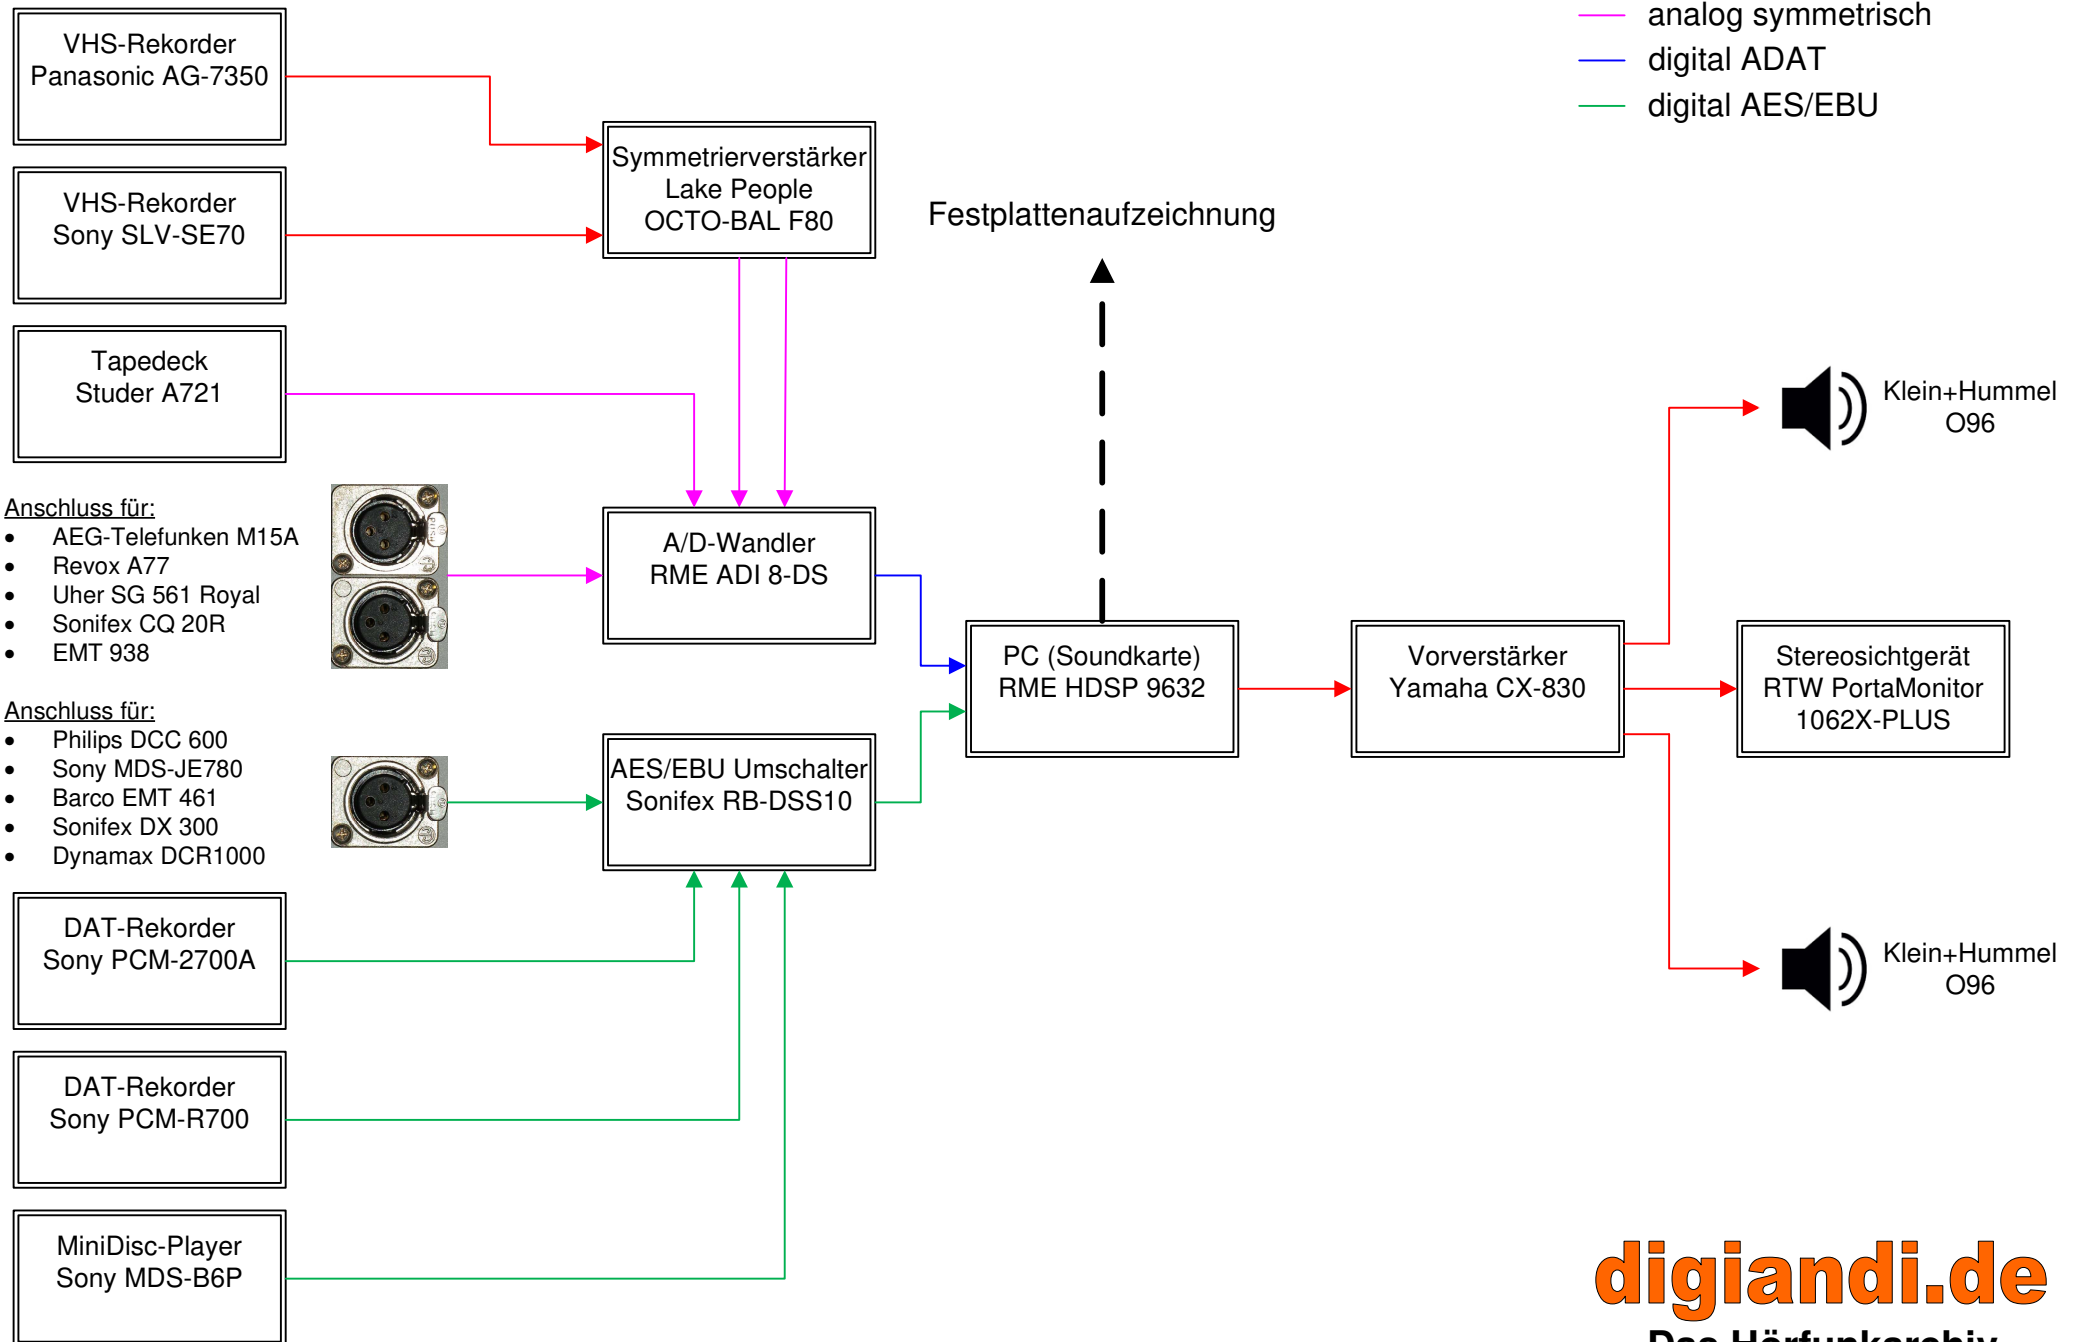

- analog unsymmetrisch
- analog symmetrisch
- digital ADAT
- digital AES/EBU

Anschluss für:

- AEG-Telefunken M15A
- Revox A77
- Uher SG 561 Royal
- Sonifex CQ 20R
- EMT 938

Anschluss für:

- Philips DCC 600
- Sony MDS-JE780
- Barco EMT 461
- Sonifex DX 300
- Dynamax DCR1000